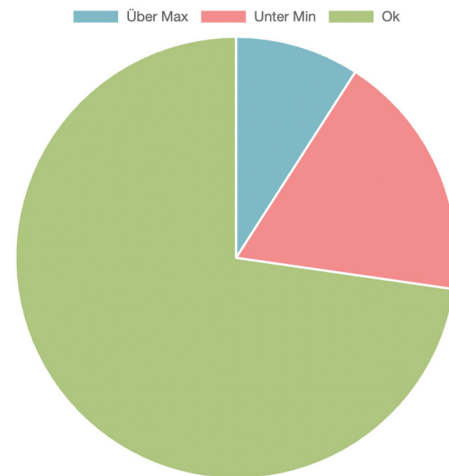

JEDER. TROPFEN. ZÄHLT. – DOPPELT!

ERFOLGSSTORY: LANDSCHAFTGARTEN OBERHAIN – BEWÄSSERUNGSPLANUNG (72 SENSOREN)

PROJEKT

Der (botanische) Landschaftsgarten Oberhain hat fast **8000 m²** und wird vom Besitzer gepflegt. Da hier **50+ verschiedene Pflanzenarten** „leben“ ist technische Hilfe unentbehrlich.

ZIEL

Lückenlose Überwachung aller Pflanzen auf dem Gelände, um die **bestehende Bewässerung optimal einzusetzen** – Nachhaltigkeit beim Energie- und Wasserverbrauch.

VORGEHEN

72 Sensoren wurden auf dem Gelände installiert und die **Daten mit FLORJA gesammelt und visualisiert**. Durch Bewässerungspläne und Benachrichtigungen wird die Bewässerung/Pflege optimiert.